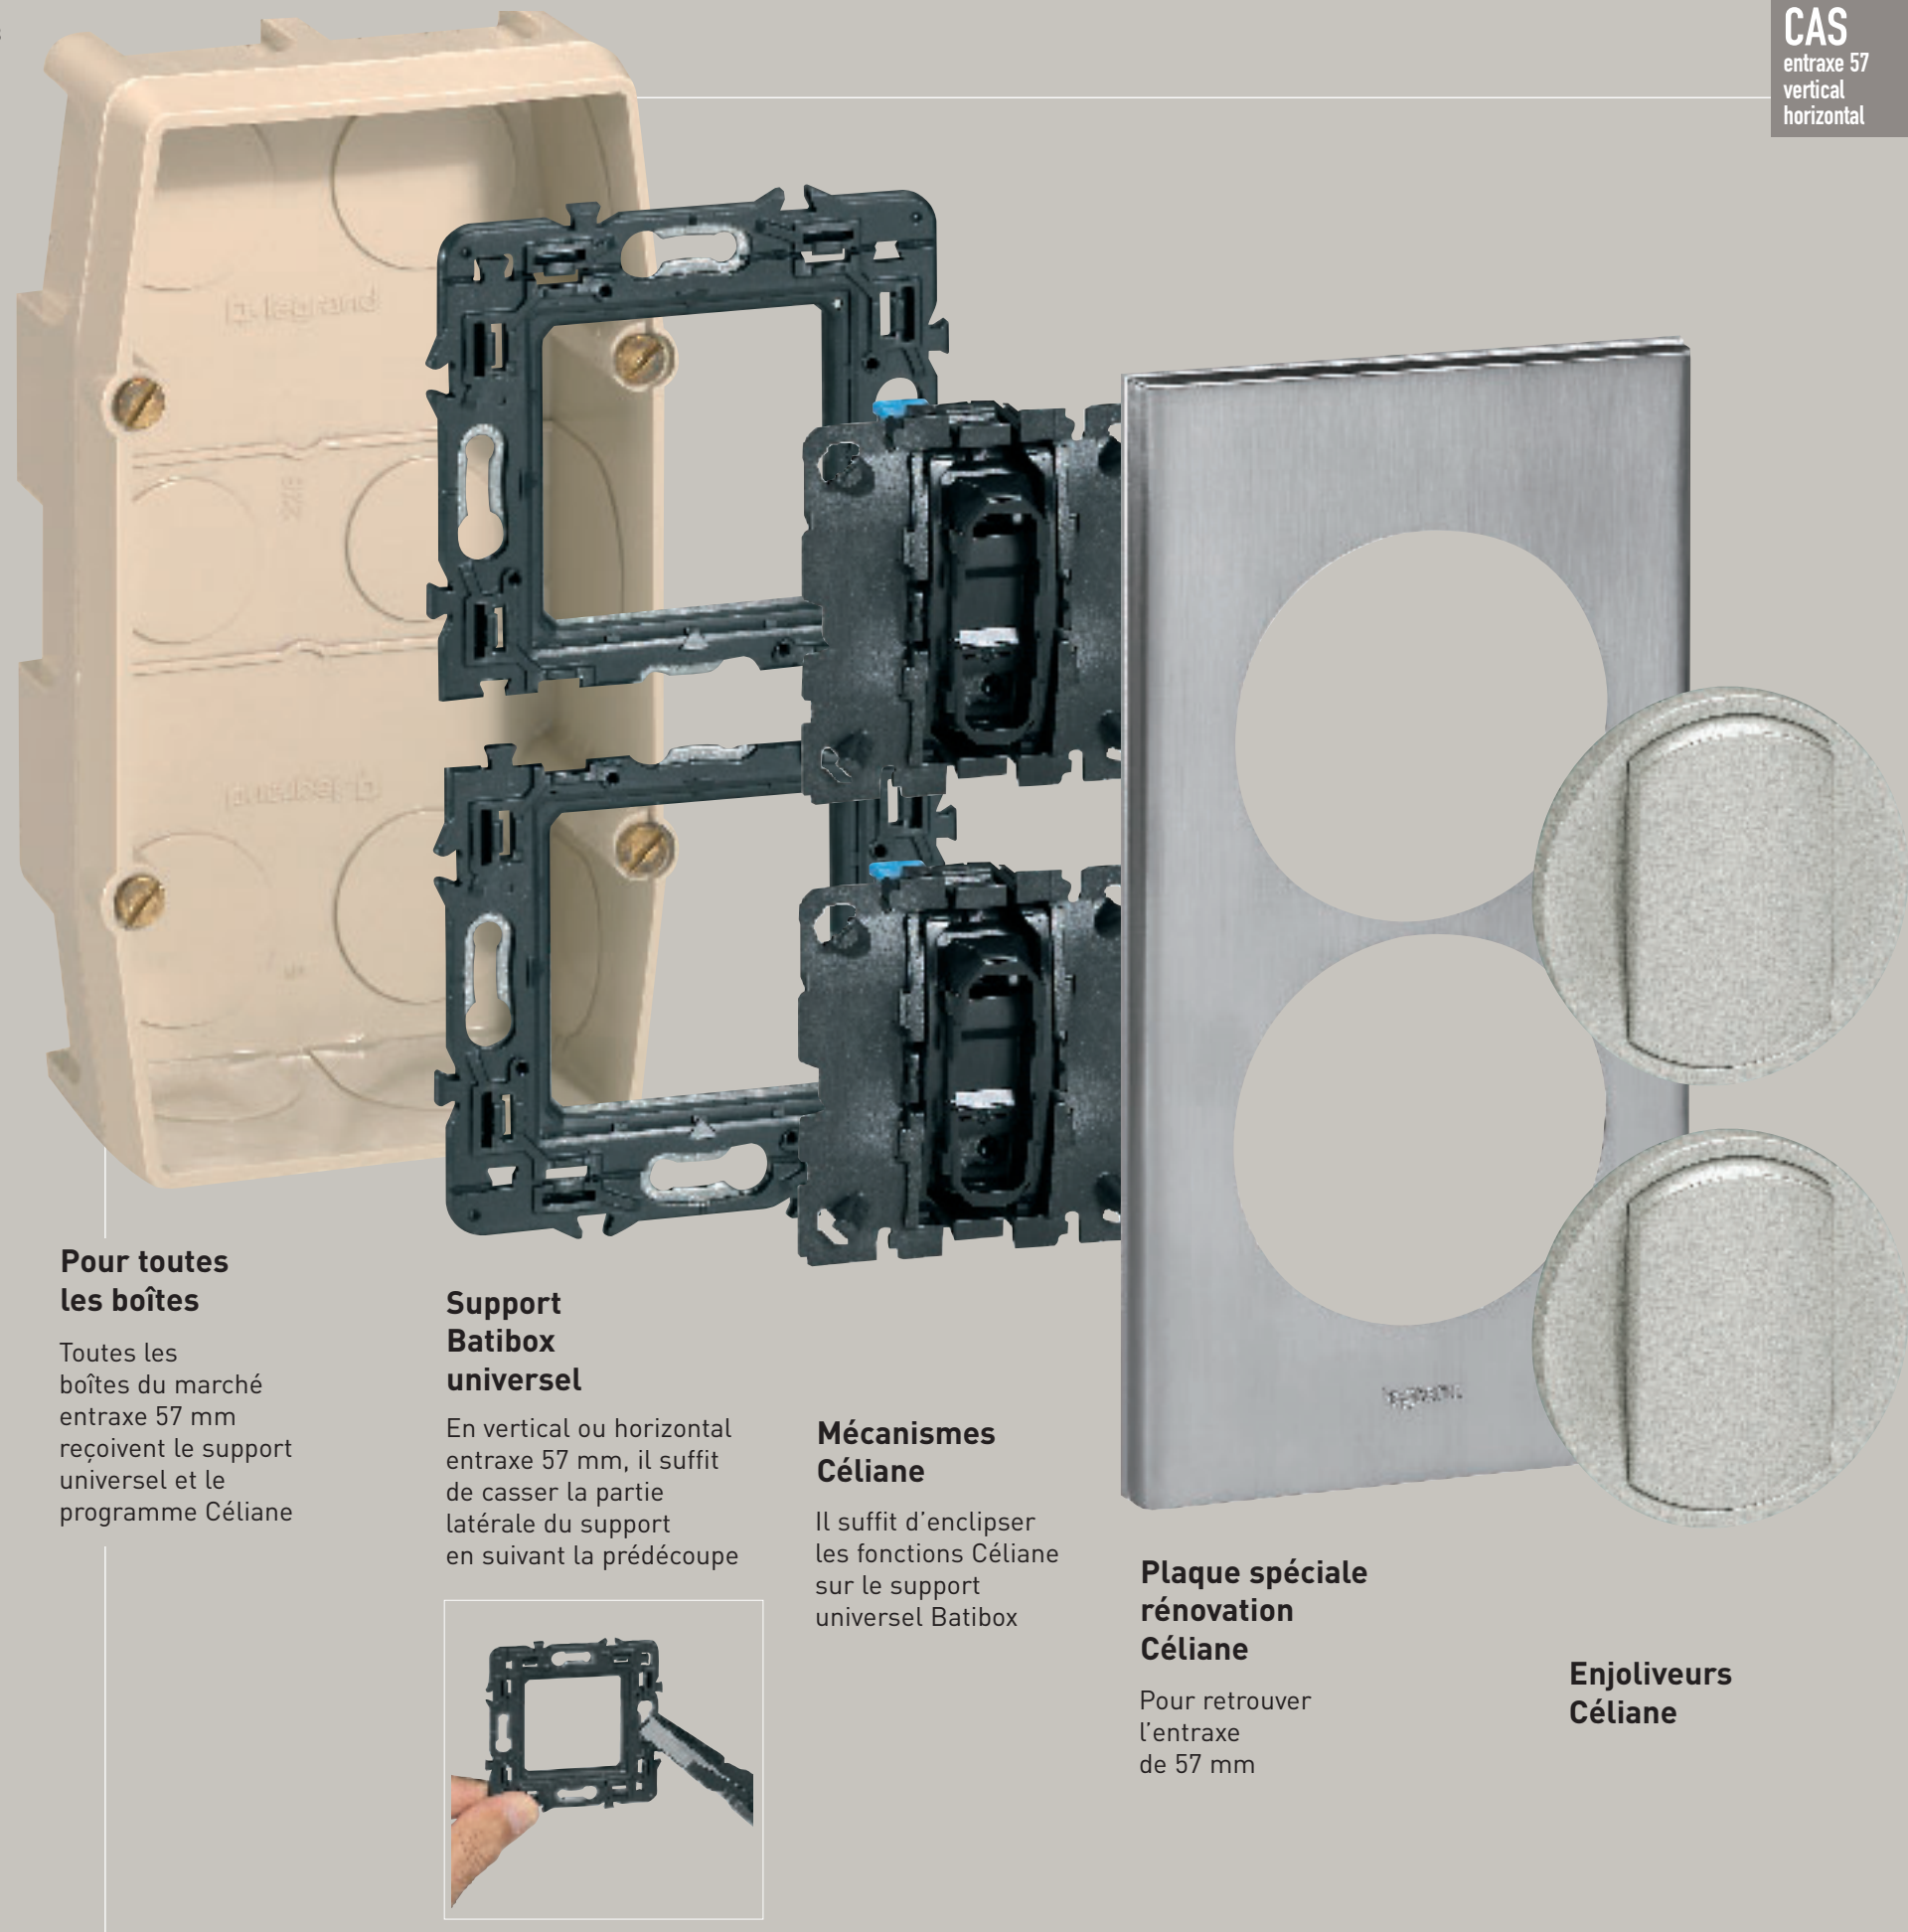

3 prises précâblées équipées d'enjoliveurs finition Titane

Câblage rapide et sûr

Chaque bloc de prises précâblées est équipé de bornes automatiques en face arrière pour encore plus de facilité d'installation, de sécurité de connexion... sans oublier le gain de temps

Prises précâblées 2 postes | Corian® Nocturne

Prises précâblées 3 postes | Acajou

4 Prises précâblées dans 3 postes | Aluminium

CAS
entraxe 57
vertical
horizontal

Pour toutes les boîtes

Toutes les boîtes du marché entraxe 57 mm reçoivent le support universel et le programme Céliane