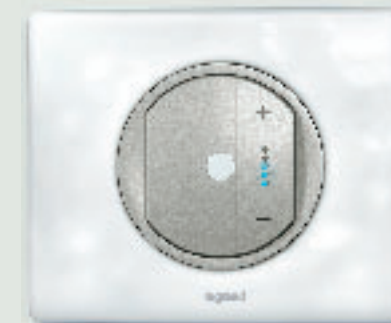

A chaque moment son ambiance
Interrupteur variateur à leds | Porcelaine