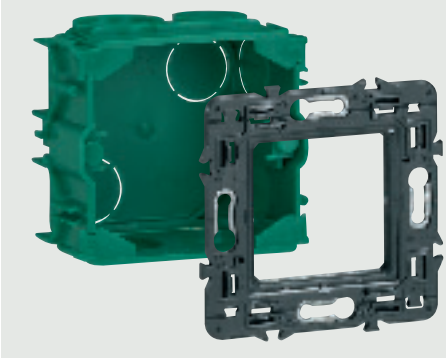

Enjoliveurs Céliane

En rénovation Changez, sans changer de boîte

Le programme Céliane s'installe simplement sur l'ensemble des boîtes du marché avec le support universel Batibox.

CAS
monoposte

Ici, Batik maçonnerie reçoit le support universel 1 poste Batibox

CAS
entraxe 71
horizontal