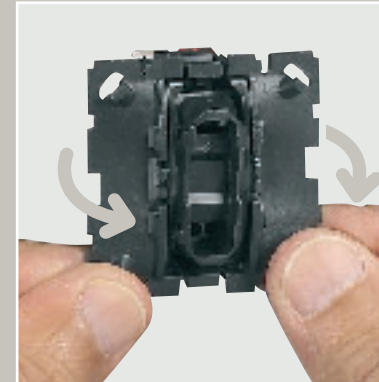

Retirez les ailettes latérales des mécanismes par simple pression suivant la prédécoupe