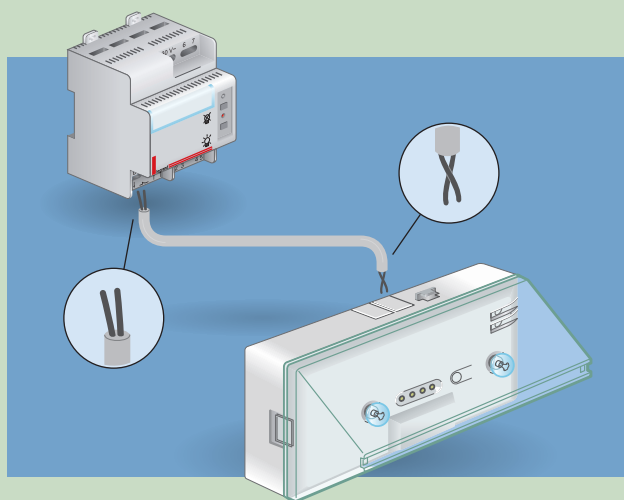

### UNE VISIBILITÉ PARFAITE

Quels que soient les locaux (commerces, bureaux...) ce nouveau bloc de sécurité plafond est la solution idéale pour une installation au-dessus d'une surface vitrée.

La verrine double face du nouveau BAES plafond Sati évolutif permet, grâce à ses nouvelles étiquettes réglementaires NF de grandes dimensions, une excellente visibilité même de loin.

### LES ÉTIQUETTES

Avec une hauteur de plus de 10 cm pour être visibles dans toutes les conditions d'évacuation, les nouvelles étiquettes de signalisation Legrand sont certifiées NF "Affichage de sécurité" et conformes à la nouvelle norme NF X 08-003 (juillet 2006).

Ces nouvelles étiquettes sont compatibles avec l'ensemble de la gamme BAES d'évacuation et [BAES+BAEH] Legrand.

Réf. 610 00

Réf. 610 02

Réf. 610 01

### LA TÉLÉCOMMANDE

Tous les BAES et [BAES + BAEH] Legrand peuvent être télécommandés avec les télécommandes standard ou multifonctions non polarisées.

Par exemple, la télécommande Réf. 039 00 non polarisée fonctionne quel que soit le sens de câblage.