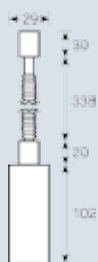

LED WORKLIGHT

NOUVEAU!

Désignation

LED WORKLIGHT

LED WORKLIGHT 46449-01

Argent/noir

490

29

6

4008321 070302

Description et caractéristiques

- Lampe facilement maniable grâce à son bras métallique flexible.
- Constituée d'une LED brillante blanche.
- Un aimant puissant situé à l'arrière et à l'avant de la lampe permet de la fixer à n'importe quel objet métallique.
- Couleurs : Argent / Noir.
- Fonctionne avec piles : 3 x 1.5 V LR3AAA (non fournies).