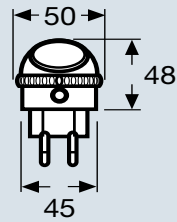

86

53

10

4008321 053855

Description et caractéristiques

- Lumière pour orientation et création d'ambiance.
- 5 couleurs + changement automatique des couleurs.
- Allumage automatique avec sensor.
- Distribution de lumière 360° orientable.
- Couleur de la veilleuse : argent.
- Moyen ludique pour les enfants de s'endormir plus facilement, sans crainte de l'obscurité.
- Création d'ambiance originale.