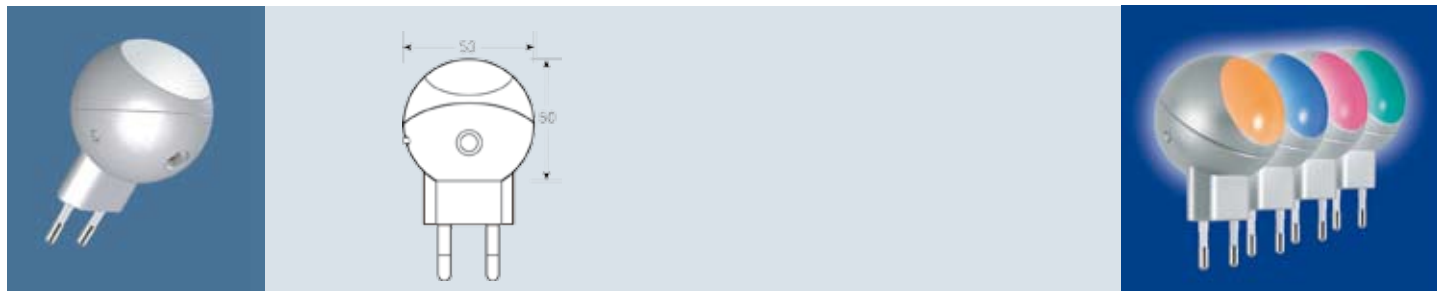

LUNETTA® LED COLORMIX