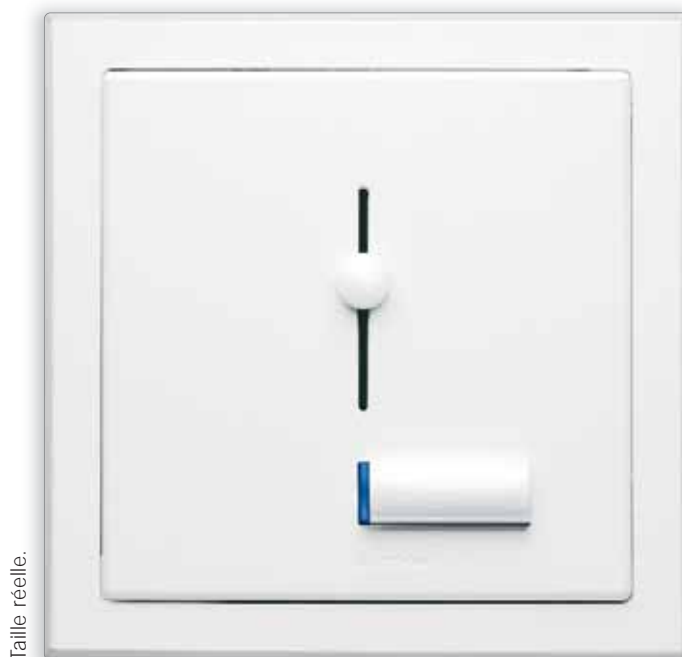

La dernière gamme Lutron.

Nos nouveaux variateurs modernes se présentent sous une gamme de couleurs très variée, avec accessoires et plaques assorties.

- Le nouveau variateur universel de la gamme Rania™, contrôle aussi bien les basses tensions électroniques que magnétiques, lorsque le type de charge n'est pas connu
- Nos nouveaux variateurs contrôlent aussi les lampes à incandescence, halogènes, à basse tension, et les lampes sur pied
- Les produits de la gamma Rania peuvent aussi fonctionner avec le contrôle infrarouge ou fréquence radio
- Produits disponibles pour toute capacité allant de 250 à 500W

Lyneo™ pré réglé