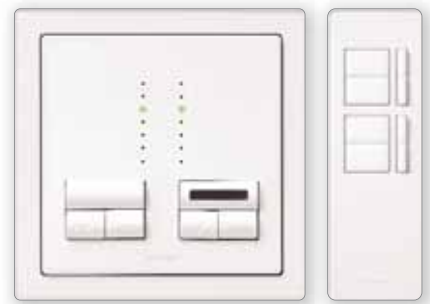

Métal

Rania double

Rania IR avec télécommande mono, programmable

Rania IR double avec télécommande double, programmable

Variateurs Solina™ pour lampes à pied et lampes de table

Les produits de la gamme Solina sont disponibles dans les coloris suivants

Taille réelle.

Plaques murales et accessoires Lutron.

Lutron propose une gamme complète d'accessoires pour assortir le style et le coloris des prises électriques, interrupteurs et autres prises murales aux variateurs Lutron. Il est également possible de monter ensemble deux produits Lutron.