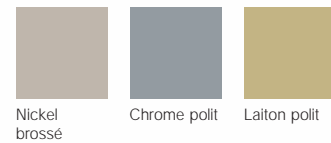

Lyneo™ pré réglé

Taille réelle.

Rania

Taille réelle.

Lyneo pré-réglé double

Lyneo à curseur avec position extinction

Lyneo à double curseurs avec position extinction

Les produits des gammes Lyneo et Rania sont disponibles dans les coloris suivants

Métal

Rania double

Rania IR avec télécommande mono, programmable

Rania IR double avec télécommande double, programmable

Variateurs Solina™ pour lampes à pied et lampes de table

Les produits de la gamme Solina sont disponibles dans les coloris suivants