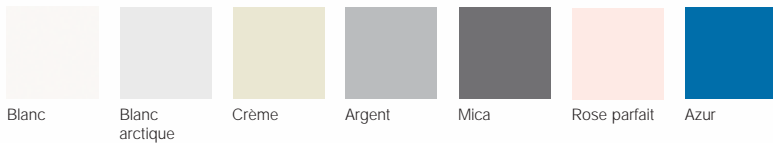

Lyneo™ pré réglé

Taille réelle.

Rania

Taille réelle.

Lyneo pré-réglé double

Lyneo à curseur avec position extinction

Lyneo à double curseurs avec position extinction

Les produits des gammes Lyneo et Rania sont disponibles dans les coloris suivants

Métal

Rania double

Rania IR avec télécommande mono, programmable

Rania IR double avec télécommande double, programmable

Variateurs Solina™ pour lampes à pied et lampes de table

Les produits de la gamme Solina sont disponibles dans les coloris suivants