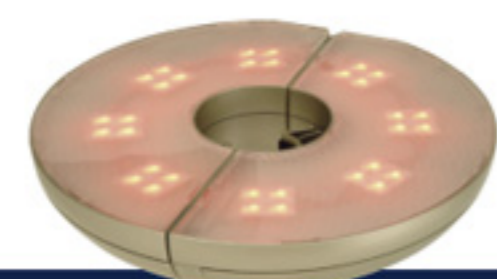

AQUALED®

Projecteur étanche à encastrer, équipé de LED blanches ou bleues, pour donner un look marin à votre terrasse. Finitions inox, granit ou chrome.

Envoûtez vos bains de minuit

Jeux d'eau et de lumières, l'espace piscine a désormais son propre éclairage ! Indispensable pour sécuriser votre jardin et ainsi éviter chutes et mauvaises surprises, l'éclairage est aussi un excellent moyen d'aménager un chemin lumineux avec des projecteurs encastrés OSRAM.

Spot HYDROSTAR

Orientable et discret, ce spot en aluminium utilise des LED de couleurs. Original pour éclairer votre façade.

Projecteur TWIN BEAM

Disponible en fonte d'aluminium. A fixer sur votre façade ou dans les arbres.

LUXpod™

Sous-verre lumineux équipé de LED pour une ambiance colorée et festive. Disponible en noir, orange, champagne et blanc. 16 à 20 heures d'autonomie. Le LUXpod™ illuminera votre verre et son contenu.

LUNASOL

Luminaire décoratif pour parasol et table. Équipé de 32 LED. Disponible en rouge, blanc et orange. Aucun branchement nécessaire. Rechargeable avec un transformateur. 4 à 5 heures d'autonomie.

PLANTALUX®