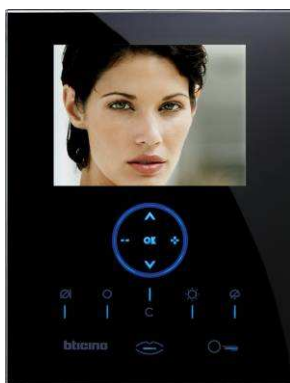

Art d'Arnould : 3 univers de Luxe, de design et de technologie de pointe

Commande d'éclairage Mémoire- levier goutte d'eau avec collerette or brossé - petit rectangle

Commande d'éclairage Epure- levier acier miroir- grand carré

Commande d'éclairage Mémoire- bouton poussoir avec collerette or brossé - petit rectangle

Commande d'éclairage Fusion- manette acier brossé- grand rectangle

Nighter & Whice, la synchronisation du design et de la technologie

Bticino AXOLUTE - Videos Stations Nighter et Whice

Bticino AXOLUTE - Commande tactile Nighter 4 modules

Bticino AXOLUTE - Commande tactile Whice 3 modules

Couleurs branchées et design glamour

<p>Bticino AXOLUTE- Commande 4 scénarios plaque elliptique translucide orange</p>	<p>Bticino AXOLUTE – Commande d’éclairage plaque elliptique translucide vert</p>	<p>Bticino LIGHT – Commande d’éclairage plaque Light Kristall</p>
<p>Bticino AXOLUTE – Commande d’éclairage plaque elliptique translucide bleu</p>	<p>Bticino LIGHT – Commande d’éclairage gommé orange vif</p>	<p>Bticino LIGHT – Commande d’éclairage Or satin</p>

Finitions sobres et modernes

<p>Bticino AXOLUTE- Video display plaque elliptique Acier brossé</p>	<p>Bticino AXOLUTE – Commande d’éclairage plaque rectangulaire aluminium brossé Titane</p>	<p>Bticino AXOLUTE – Commande d’éclairage plaque elliptique Argent satin</p>
<p>Bticino AXOLUTE – Commande d’éclairage plaque rectangulaire aluminium anodisé Bronze</p>	<p>Bticino LIVING - Commande d’éclairage Métal noble Chrome</p>	<p>Bticino LIGHT – Commande d’éclairage plaque Light Tech Alu Tech</p>