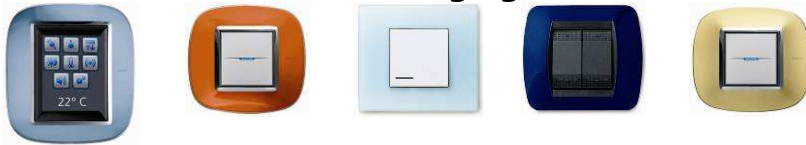

Art d'Arnould : 3 univers de Luxe, de design et de technologie de pointe

Commande d'éclairage Mémoire- levier goutte d'eau avec collerette or brossé - petit rectangle

Commande d'éclairage Epure- levier acier miroir- grand carré

Commande d'éclairage Mémoire- bouton poussoir avec collerette or brossé - petit rectangle

Commande d'éclairage Fusion- manette acier brossé- grand rectangle

Nighter & Whice, la synchronisation du design et de la technologie

Bticino AXOLUTE - Videos Stations Nighter et Whice

Bticino AXOLUTE - Commande tactile Nighter 4 modules

Bticino AXOLUTE - Commande tactile Whice 3 modules

Couleurs branchées et design glamour

<p>Bticino AXOLUTE- Commande 4 scénarios plaque elliptique translucide orange</p>	<p>Bticino AXOLUTE – Commande d’éclairage plaque elliptique translucide vert</p>	<p>Bticino LIGHT – Commande d’éclairage plaque Light Kristall</p>
<p>Bticino AXOLUTE – Commande d’éclairage plaque elliptique translucide bleu</p>	<p>Bticino LIGHT – Commande d’éclairage gommé orange vif</p>	<p>Bticino LIGHT – Commande d’éclairage Or satin</p>

Finitions sobres et modernes

<p>Bticino AXOLUTE- Video display plaque elliptique Acier brossé</p>	<p>Bticino AXOLUTE – Commande d’éclairage plaque rectangulaire aluminium brossé Titane</p>	<p>Bticino AXOLUTE – Commande d’éclairage plaque elliptique Argent satin</p>
<p>Bticino AXOLUTE – Commande d’éclairage plaque rectangulaire aluminium anodisé Bronze</p>	<p>Bticino LIVING - Commande d’éclairage Métal noble Chrome</p>	<p>Bticino LIGHT – Commande d’éclairage plaque Light Tech Alu Tech</p>